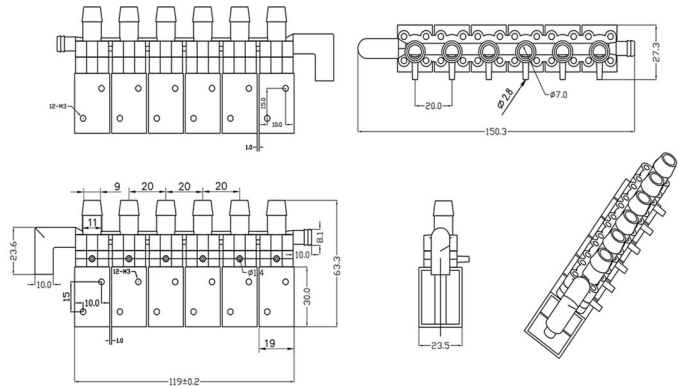

电磁阀/ASV600系列Series

应用于：电子血压计、记忆枕、呼吸机、充气鞋、雾化器、香氛机等
 Application: Electronic sphygmomanometer, Memory pillow, Breathing machine, Inflatable shoes, Atomizer, Fragrance machine, Etc.

产品特性 Characteristics

型号 Model	额定电压 Rated voltage	工作电流 Working current	功率 Power	直流电阻 DC resistance	排气速度 Exhaust speed	寿命 Life
ASV600	DC12.0V	≤250mA	2.4W	65±10%	1500CC<4S	>50000Times
ASV600	DC24.0V	≤250mA	2.88W	250±15%	1500CC<4S	>50000Times