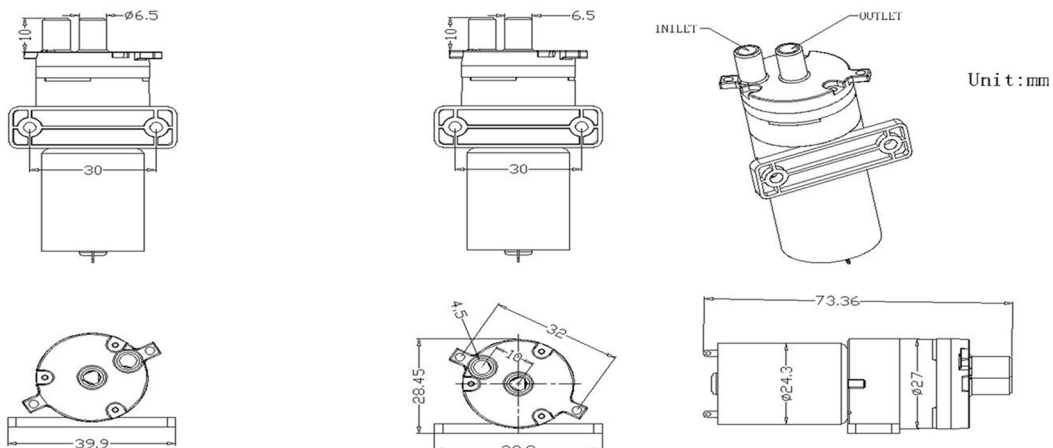

水泵 Water Pump/AW61系列 Series

应用于：咖啡机、饮水机、洗牙器、智能厨电、马桶盖等

Application: Coffee machine, Water dispenser, Tooth washer, Smart kitchen, Toilet seat, Etc.

特性曲线图

产品特性 Characteristics

型号 Model	电压 Voltage	电流 Current	功率 Power	流量 Flow	扬程 Lift	噪音 Noise	寿命 Life
AW61	DC3.0V	≤1200mA	1.8W	≥900mL/Min	0.5-1bar	≥40dB	>50000Times
AW61	DC6.0V	≤800mA	1.8W	≥900mL/Min	0.5-1bar	≥40dB	>50000Times
AW61	DC12.0V	≤500mA	1.8W	≥900mL/Min	0.5-1bar	≥40dB	>50000Times
AW61	DC24.0V	≤300mA	1.8W	≥900mL/Min	0.5-1bar	≥40dB	>50000Times

系列产品尺寸 & 展示 Series Product Size & Presentation

Unit:mm