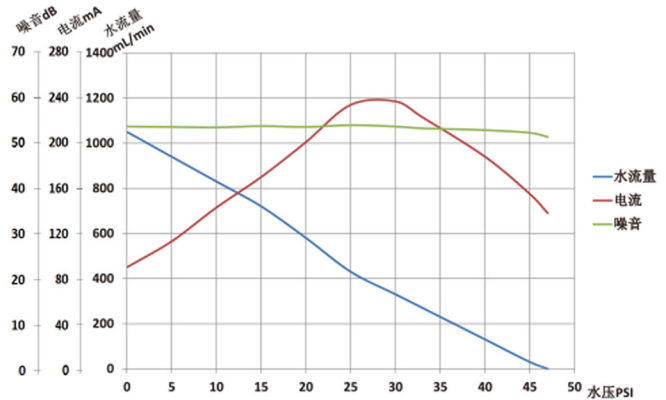

水泵 Water Pump/AW61系列 Series

应用于：咖啡机、饮水机、洗牙器、智能厨电、马桶盖等

Application: Coffee machine, Water dispenser, Tooth washer, Smart kitchen, Toilet seat, Etc.

特性曲线图

产品特性 Characteristics

型号 Model	电压 Voltage	电流 Current	功率 Power	流量 Flow	扬程 Lift	噪音 Noise	寿命 Life
AW61	DC3.0V	≤1200mA	1.8W	≥900mL/Min	0.5-1bar	≥40dB	>50000Times
AW61	DC6.0V	≤800mA	1.8W	≥900mL/Min	0.5-1bar	≥40dB	>50000Times
AW61	DC12.0V	≤500mA	1.8W	≥900mL/Min	0.5-1bar	≥40dB	>50000Times
AW61	DC24.0V	≤300mA	1.8W	≥900mL/Min	0.5-1bar	≥40dB	>50000Times

系列产品尺寸 & 展示 Series Product Size & Presentation

Unit:mm